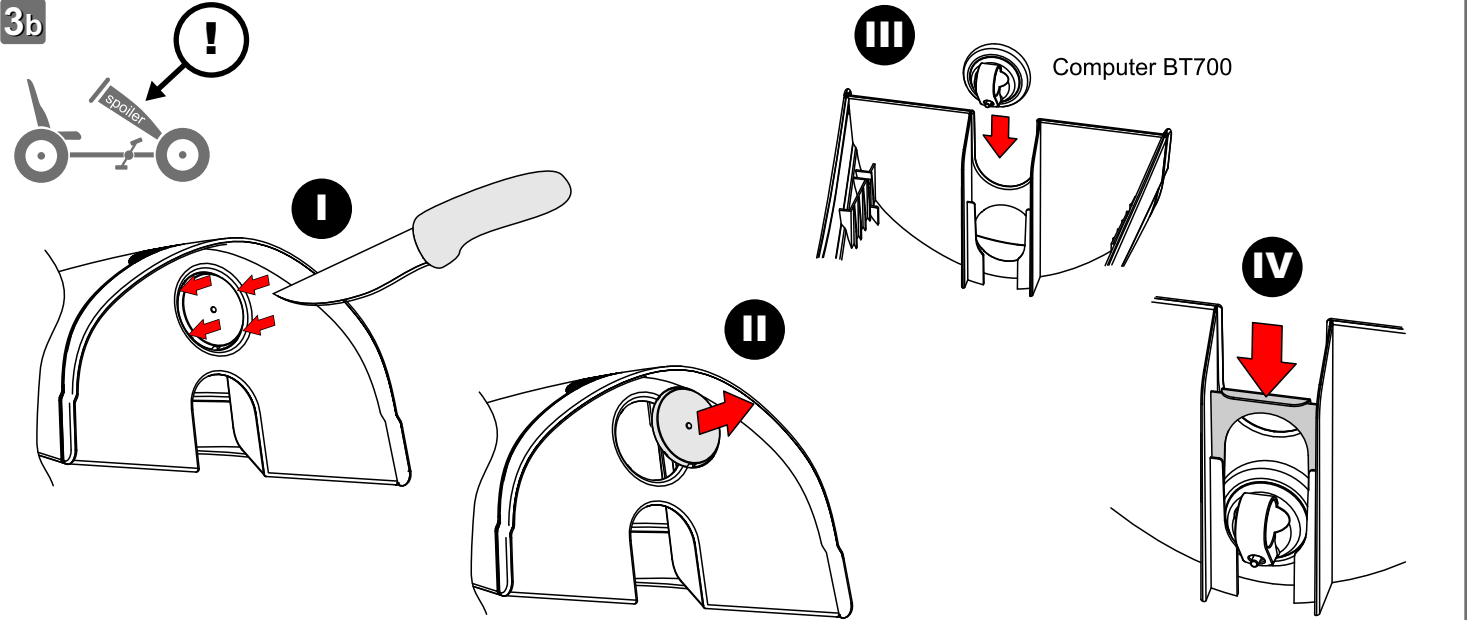

1

2

3a

3b

Ride time/stage Etappenfahrzeit Afgelegde rijdtijd Durée de l'étape	Set button Set-Taste Toets "Set" Touche "Set"	Kilometre/stage Etappenkilometer Afgelegd aantal kilometers Kilométrage de l'étape
Average speed Durchschnittsgeschwindigkeit Gemiddelde snelheid Vitesse moyenne		Digital clock Digitaluhr Digitale klok Montre numérique
Current speed Momentangeschwindigkeit Momentele snelheid Vitesse instantané	Function button Funktionstaste Functies kiezen Touche de fonction	Odometer Gesamtkilometer Totaal aantal kilometers Kilométrage général
		Maximum speed Maximalgeschwindigkeit Maximalsnelheid Vitesse maximale

**1**

Lithium Battery CR2032

**2**

**Start/Reset**

**3**

Click!

**4 Wheel Size**

Wheel size (mm) = D (mm) x 3,14

1 inch = 25,4 mm

**5 Set Wheel Size**

**6**

**Set**

**A**

**B**

**7**

**Set**