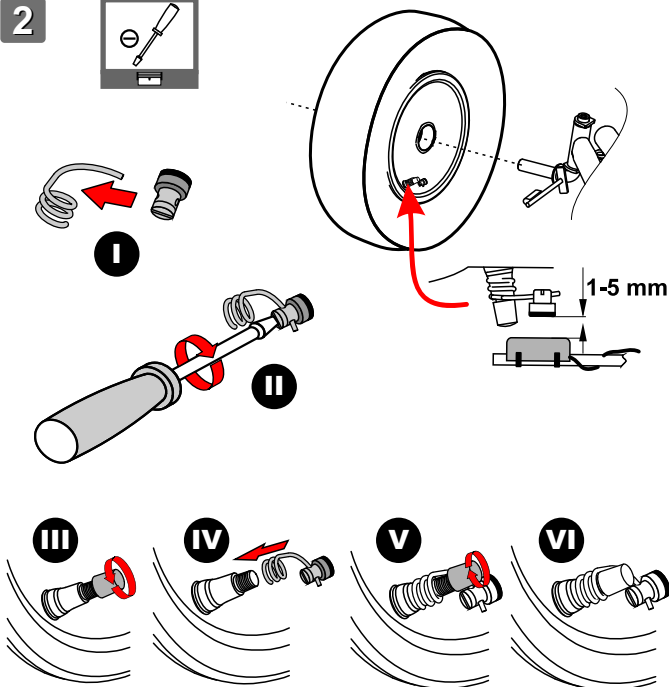

1

2

3a

3b

Ride time/stage Etappenfahrzeit Afgelegde rijdtijd Durée de l'étape	Set button Set-Taste Toets "Set" Touche "Set"	Kilometre/stage Etappenkilometer Afgelegd aantal kilometers Kilométrage de l'étape
Average speed Durchschnittsgeschwindigkeit Gemiddelde snelheid Vitesse moyenne		Digital clock Digitaluhr Digitale klok Montre numérique
Current speed Momentangeschwindigkeit Momentele snelheid Vitesse instantané	Function button Funktionstaste Functies kiezen Touche de fonction	Odometer Gesamtkilometer Totaal aantal kilometers Kilométrage général
		Maximum speed Maximalgeschwindigkeit Maximalsnelheid Vitesse maximale

**1**

Lithium Battery CR2032

**2**

**Start/Reset**

**3**

Click!

**4 Wheel Size**

Wheel size (mm) = D (mm) x 3,14

1 inch = 25,4 mm

**5 Set Wheel Size**

**6**

**Set**

**A**

**B**

**7**

**Set**