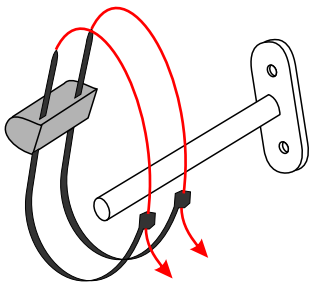

1

2

3a

3b

Ride time/stage Etappenfahrzeit Afgelegde rijdtijd Durée de l'étape	Set button Set-Taste Toets "Set" Touche "Set"	Kilometre/stage Etappenkilometer Afgelegd aantal kilometers Kilométrage de l'étape
Average speed Durchschnittsgeschwindigkeit Gemiddelde snelheid Vitesse moyenne		Digital clock Digitaluhr Digitale klok Montre numérique
Current speed Momentangeschwindigkeit Momentele snelheid Vitesse instantané	Function button Funktionstaste Functies kiezen Touche de fonction	Odometer Gesamtkilometer Totaal aantal kilometers Kilométrage général
		Maximum speed Maximalgeschwindigkeit Maximalsnelheid Vitesse maximale

**1**

Lithium Battery CR2032

**2**

**Start/Reset**

**3**

Click!

**4 Wheel Size**

Wheel size (mm) = D (mm) x 3,14

1 inch = 25,4 mm

**5 Set Wheel Size**

**6**

**Set**

**A**

**B**

**7**

**Set**