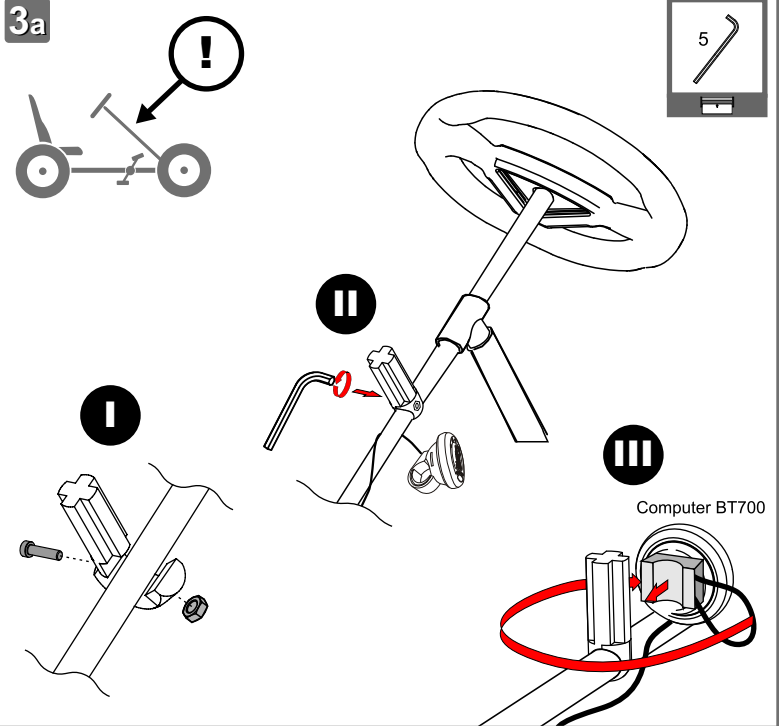

1

2

3a

3b

Ride time/stage Etappenfahrzeit Afgelegde rijdtijd Durée de l'étape	Set button Set-Taste Toets "Set" Touche "Set"	Kilometre/stage Etappenkilometer Afgelegd aantal kilometers Kilométrage de l'étape
Average speed Durchschnittsgeschwindigkeit Gemiddelde snelheid Vitesse moyenne		Digital clock Digitaluhr Digitale klok Montre numérique
Current speed Momentangeschwindigkeit Momentele snelheid Vitesse instantané	Function button Funktionstaste Functies kiezen Touche de fonction	Odometer Gesamtkilometer Totaal aantal kilometers Kilométrage général
		Maximum speed Maximalgeschwindigkeit Maximalsnelheid Vitesse maximale

**1**

Lithium Battery CR2032

**2**

**Start/Reset**

**3**

Click!

**4 Wheel Size**

Wheel size (mm) = D (mm) x 3,14

1 inch = 25,4 mm

**5 Set Wheel Size**

**6**

**Set**

**A**

**B**

**7**

**Set**